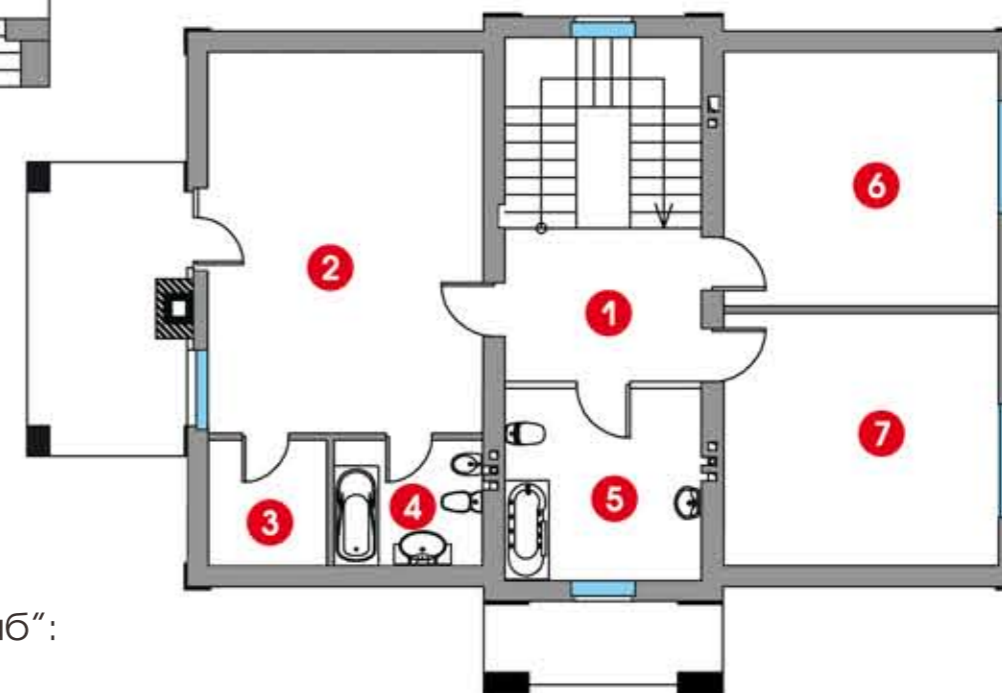

а10ГЗНАК
КАЧЕСТВА
ПРОЕКТА

ПРОЕКТ ВЕСТЕНДОРФ

250 КВ.М.

План 1-го этажа

Наименование	S, м2
1 Тамбур	5,0
2 Холл с лестницей	25,8
3 Кухня-столовая	14,9
4 Гостиная	26,6
5 Санузел	5,2
6 Бойлерная	5,2
7 Гостевая	12,5
8 Кабинет	12,5

План 2-го этажа

Наименование	S, м2
1 Холл	19,8
2 спальня хозяйская	30,7
3 Гардероб	4,4
4 Санузел	5,5
5 Санузел	11,0
6 Детская	20,5
7 Детская	20,5

ОФИС ПРОДАЖ ОАО "Масштаб":

(495) 221-77-99