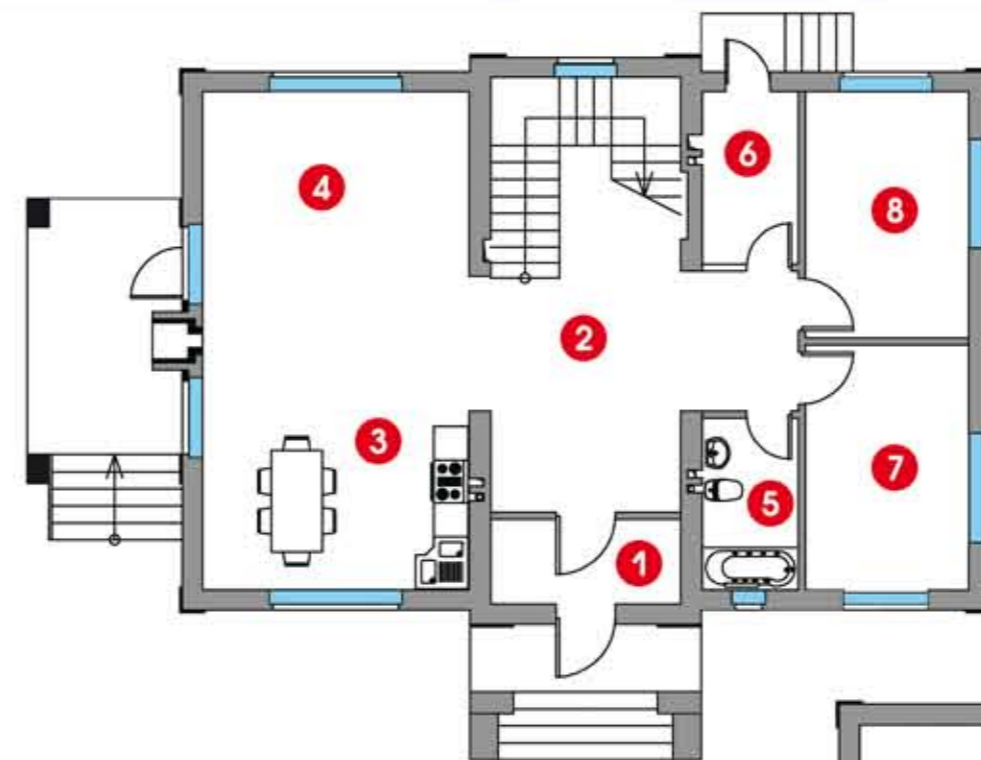

а10ГЗНАК
КАЧЕСТВА
ПРОЕКТА

ПРОЕКТ ВЕСТЕНДОРФ

250 КВ.М.

План 1-го этажа

Наименование	S, м2
1 Тамбур	5,0
2 Холл с лестницей	25,8
3 Кухня-столовая	14,9
4 Гостиная	26,6
5 Санузел	5,2
6 Бойлерная	5,2
7 Гостевая	12,5
8 Кабинет	12,5

План 2-го этажа

Наименование	S, м2
1 Холл	19,8
2 спальня хозяйская	30,7
3 Гардероб	4,4
4 Санузел	5,5
5 Санузел	11,0
6 Детская	20,5
7 Детская	20,5

ОФИС ПРОДАЖ ОАО "Масштаб":

(495) 221-77-99