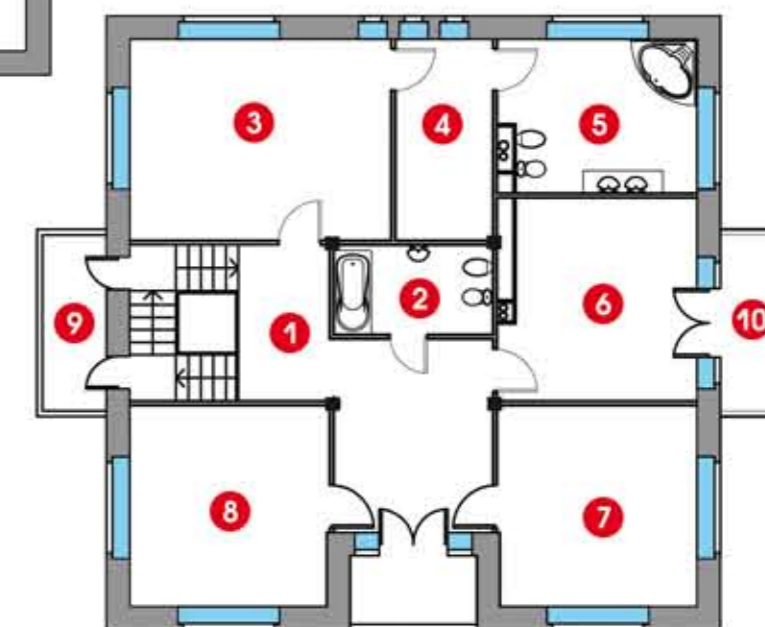

а101ЗНАК
КАЧЕСТВА
ПРОЕКТА

ПРОЕКТ ПОРТОФИНО с гаражом + навес

План 1-го этажа

Наименование	S, м2
1 Тамбур	4,4
2 Холл	22,8
3 Санузел	6,11
4 Санузел	3,06
5 Гостиная	18,53
6 спальня	18,46
7 Гостиная	24,22
8 Кухня - столовая	38,22
9 Гардероб	4,77
10 Гараж	55,78
11 Кладовая хол.	4,7

478 КВ.М.

План 2-го этажа

Наименование	S, м2
1 Холл	21,17
2 Санузел	6,7
3 спальня хоз.	24,58
4 Гардеробная	9,15
5 Санузел	14,38
6 кабинет	17,92
7 спальня дет.	18,70
8 спальня	18,70
9 Балкон	6,1
10 Балкон	6,1