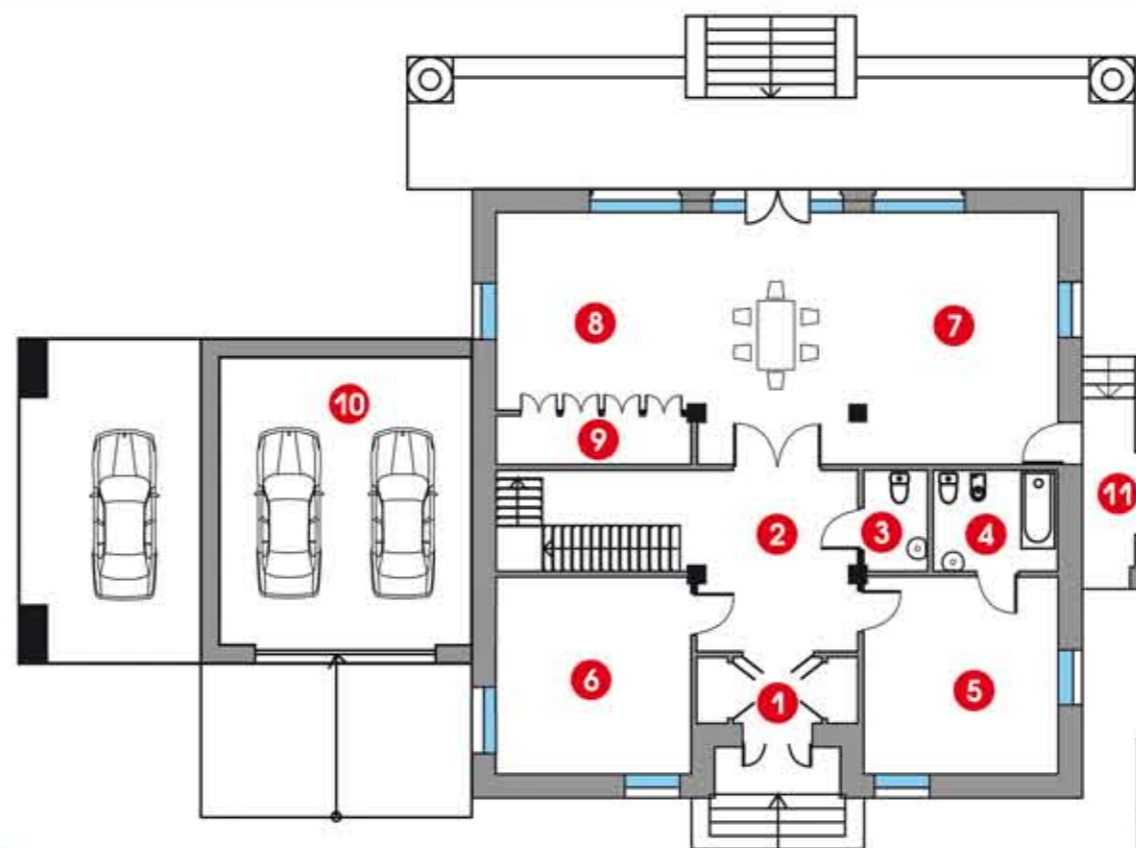

а101ЗНАК
КАЧЕСТВА
ПРОЕКТА

ПРОЕКТ ПОРТОФИНО с гаражом + навес

План 1-го этажа

Наименование	S, м2
1 Тамбур	4,4
2 Холл	22,8
3 Санузел	6,11
4 Санузел	3,06
5 Гостиная	18,53
6 спальня	18,46
7 Гостиная	24,22
8 Кухня - столовая	38,22
9 Гардероб	4,77
10 Гараж	55,78
11 Кладовая хол.	4,7

478 КВ.М.

План 2-го этажа

Наименование	S, м2
1 Холл	21,17
2 Санузел	6,7
3 спальня хоз.	24,58
4 Гардеробная	9,15
5 Санузел	14,38
6 кабинет	17,92
7 спальня дет.	18,70
8 спальня	18,70
9 Балкон	6,1
10 Балкон	6,1