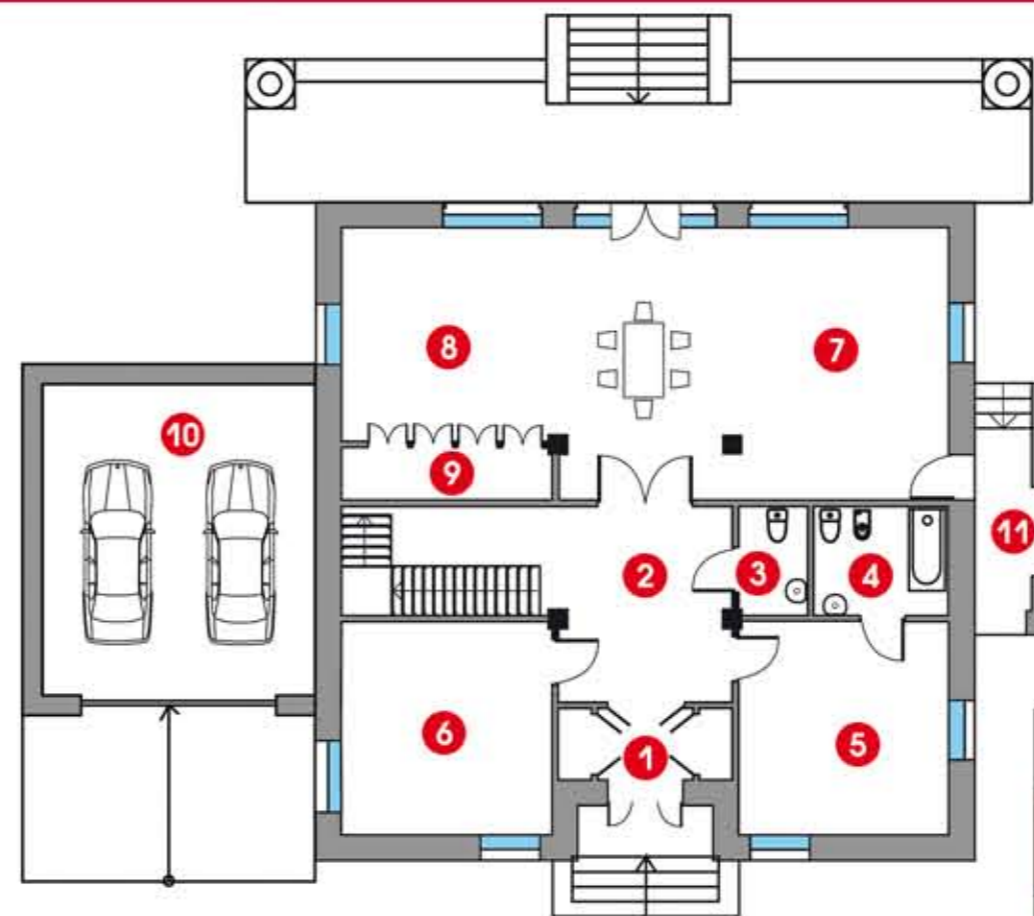

а101ЗНАК
КАЧЕСТВА
ПРОЕКТА

ПРОЕКТ ПОРТОФИНО с гаражом

План 1-го этажа

Наименование	S, м2
1 Тамбур	4,4
2 Холл	22,8
3 Санузел	6,11
4 Санузел	3,06
5 Гостевая	18,53
6 Спальня	18,46
7 Гостиная	24,22
8 Кухня - столовая	38,22
9 Гардероб	4,77
10 Гараж	55,78
11 Кладовая хол.	4,7

344 КВ.М.

План 2-го этажа

Наименование	S, м2
1 Холл	21,17
2 Санузел	6,7
3 Спальня хоз.	24,58
4 Гардеробная	9,15
5 Санузел	14,38
6 Кабинет	17,92
7 Спальня дет.	18,70
8 Спальня	18,70
9 Балкон	6,1
10 Балкон	6,1