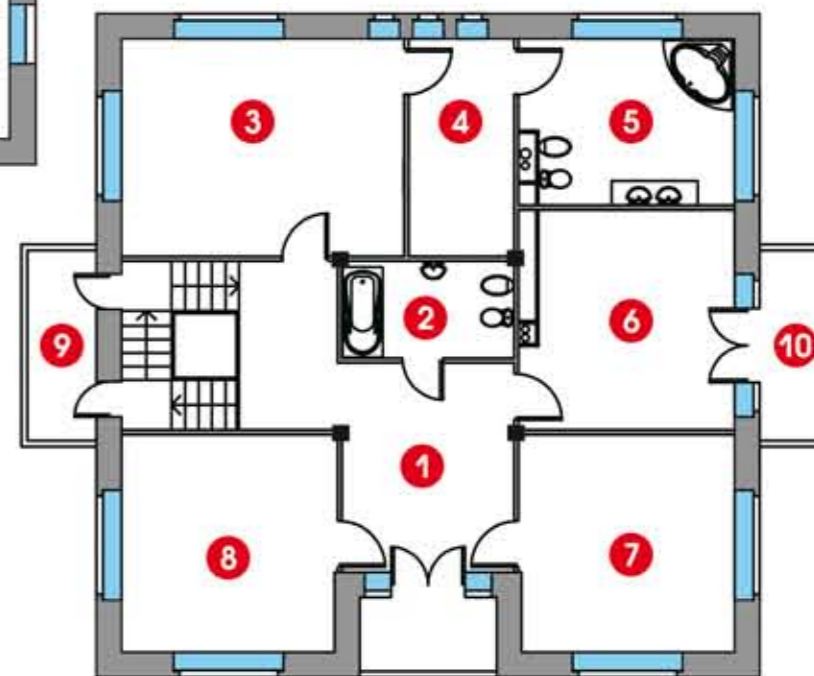

а101ЗНАК
КАЧЕСТВА
ПРОЕКТА

ПРОЕКТ ПОРТОФИНО с гаражом

План 1-го этажа

Наименование	S, м2
1 Тамбур	4,4
2 Холл	22,8
3 Санузел	6,11
4 Санузел	3,06
5 Гостевая	18,53
6 Спальня	18,46
7 Гостиная	24,22
8 Кухня - столовая	38,22
9 Гардероб	4,77
10 Гараж	55,78
11 Кладовая хол.	4,7

344 КВ.М.

План 2-го этажа

Наименование	S, м2
1 Холл	21,17
2 Санузел	6,7
3 Спальня хоз.	24,58
4 Гардеробная	9,15
5 Санузел	14,38
6 Кабинет	17,92
7 Спальня дет.	18,70
8 Спальня	18,70
9 Балкон	6,1
10 Балкон	6,1