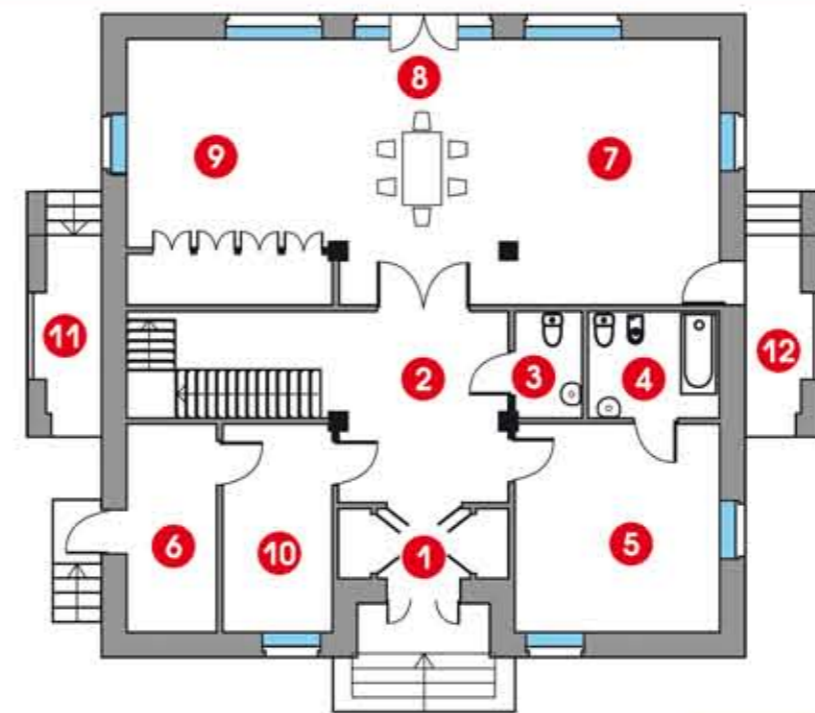

# ПРОЕКТ ПОРТОФИНО

План 1-го этажа

Наименование	S, м2
1 Тамбур	5,8
2 Холл	17,8
3 Санузел	2,8
4 Санузел	6,0
5 Гостиная	18,1
6 Котельная	7,7
7 Каминная	23,7
8 Столовая	19,0
9 Кухня	18,7
10 Гардеробная	9,7
11 Кладовая хол.	4,7
12 Кладовая хол.	4,7

План 2-го этажа

Наименование	S, м2
1 Лоджия	3,0
2 Гардероб	11,5
3 Санузел	11,8
4 Санузел	6,7
5 Спальня	29,6
6 Холл	6,7
7 Спальня хоз.	18,0
8 Балкон	6,1
9 Балкон	6,1
10 Комната	21,3
11 Комната дет.	14,9