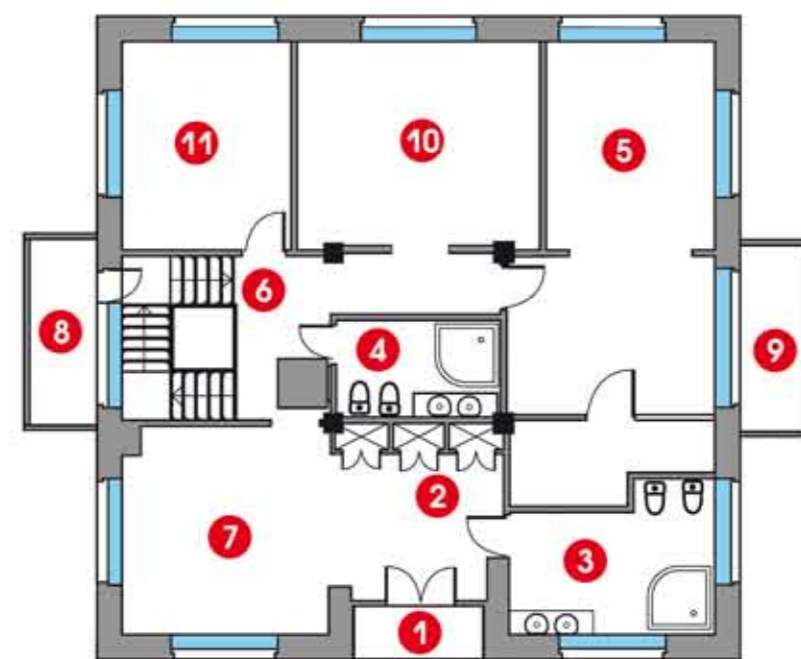

# ПРОЕКТ ПОРТОФИНО

План 1-го этажа

Наименование	S, м2
1 Тамбур	5,8
2 Холл	17,8
3 Санузел	2,8
4 Санузел	6,0
5 Гостиная	18,1
6 Котельная	7,7
7 Каминная	23,7
8 Столовая	19,0
9 Кухня	18,7
10 Гардеробная	9,7
11 Кладовая хол.	4,7
12 Кладовая хол.	4,7

План 2-го этажа

Наименование	S, м2
1 Лоджия	3,0
2 Гардероб	11,5
3 Санузел	11,8
4 Санузел	6,7
5 Спальня	29,6
6 Холл	6,7
7 Спальня хоз.	18,0
8 Балкон	6,1
9 Балкон	6,1
10 Комната	21,3
11 Комната дет.	14,9