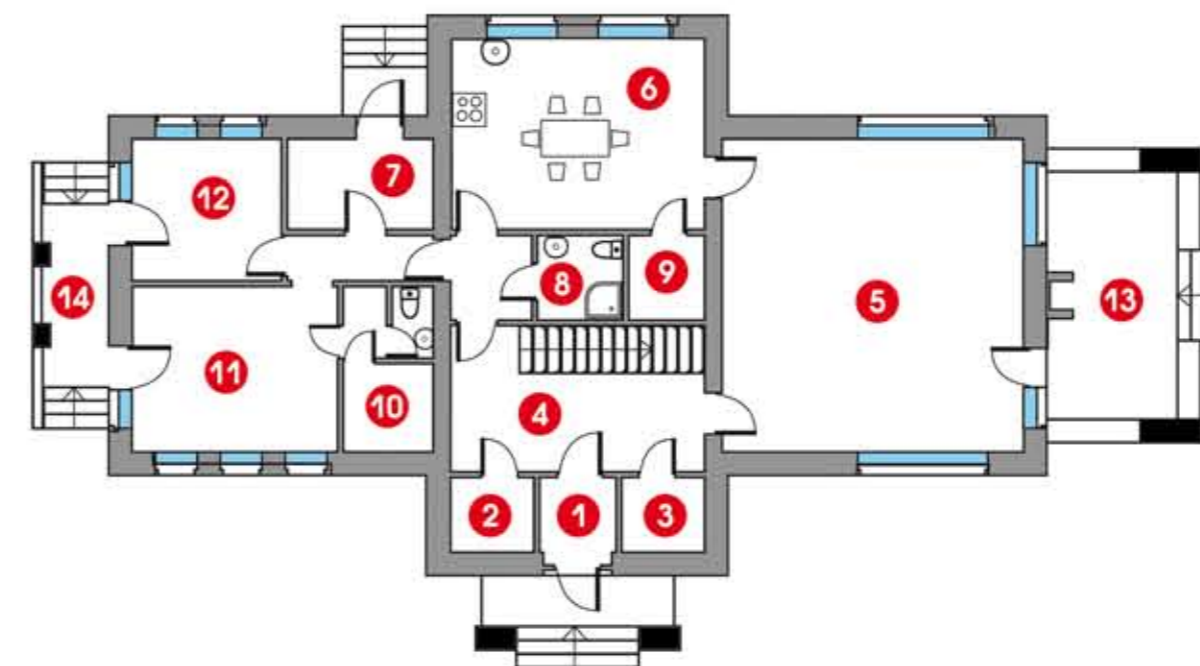

# ПРОЕКТ НАСФЕЛЬД

**336** КВ.М.

План 1-го этажа

Наименование	S, м2
1 Тамбур	2,5
2 Гардероб	3,2
3 Кладовая	3,2
4 Холл	18,5
5 Гостиная	45,9
6 Кухня-столовая	23,7
7 Котельная	6,5
8 Санузел	3,4
9 Кладовая	2,7
10 Сауна	4,0
11 Комната отдыха	16,2
12 Гостиная	10,4
13 Патио	15,7
14 Веранда	8,3

План 2-го этажа

Наименование	S, м2
1 Холл	7,3
2 Коридор	3,6
3 Санузел	6,8
4 Спальня	17,9
5 Спальня	21,7
6 Балкон	13,7
7 Гардеробная	5,9
8 Санузел	5,7
9 Спальня хоз.	30,4
10 Балкон	7,8
11 Балкон	6,0

ОФИС ПРОДАЖ ОАО "Масштаб":