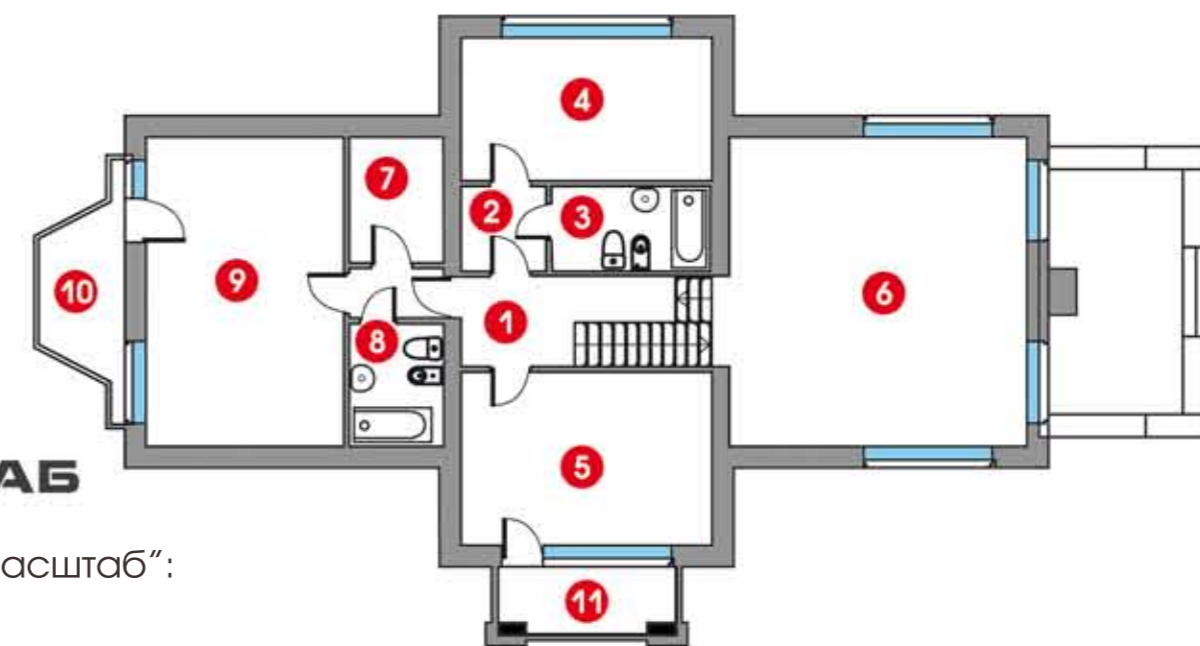

# ПРОЕКТ НАСФЕЛЬД

**336** КВ.М.

План 1-го этажа

Наименование	S, м2
1 Тамбур	2,5
2 Гардероб	3,2
3 Кладовая	3,2
4 Холл	18,5
5 Гостиная	45,9
6 Кухня-столовая	23,7
7 Котельная	6,5
8 Санузел	3,4
9 Кладовая	2,7
10 Сауна	4,0
11 Комната отдыха	16,2
12 Гостиная	10,4
13 Патио	15,7
14 Веранда	8,3

План 2-го этажа

Наименование	S, м2
1 Холл	7,3
2 Коридор	3,6
3 Санузел	6,8
4 Спальня	17,9
5 Спальня	21,7
6 Балкон	13,7
7 Гардеробная	5,9
8 Санузел	5,7
9 Спальня хоз.	30,4
10 Балкон	7,8
11 Балкон	6,0

ОФИС ПРОДАЖ ОАО "Масштаб":