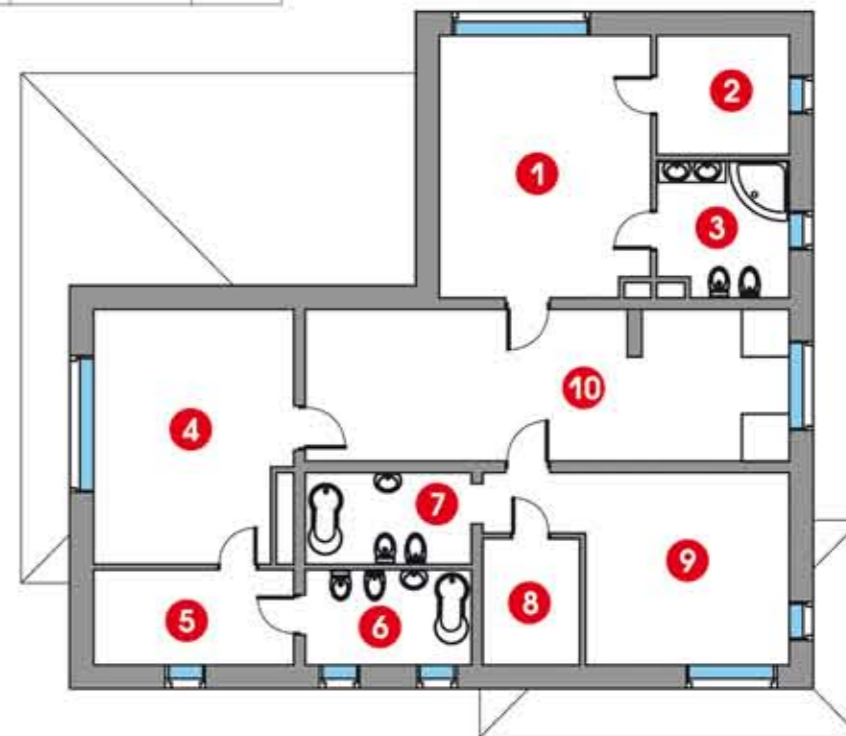

План 1-го этажа

Наименование	S, м2
1 Тамбур	9,15
2 Гардеробная	11,28
3 Холл	37,53
4 Гостиная	19,90
5 Санузел	3,93
6 Гостиная	53,83
7 Кухня-столовая	32,84
8 Кладовая	8,28
9 Санузел	2,91
10 Тех. помещение	9,22
11 Постирочная	5,53

План 2-го этажа

Наименование	S, м2
1 Спальня	29,19
2 Гардероб	8,20
3 Санузел	9,13
4 Спальня	24,90
5 Гардероб	9,73
6 Санузел	8,19
7 Санузел	7,73
8 Гардеробная	6,27
9 Спальня	23,16
10 Холл	25,15

ОФИС ПРОДАЖ ОАО "Масштаб":
(495) 221-77-99